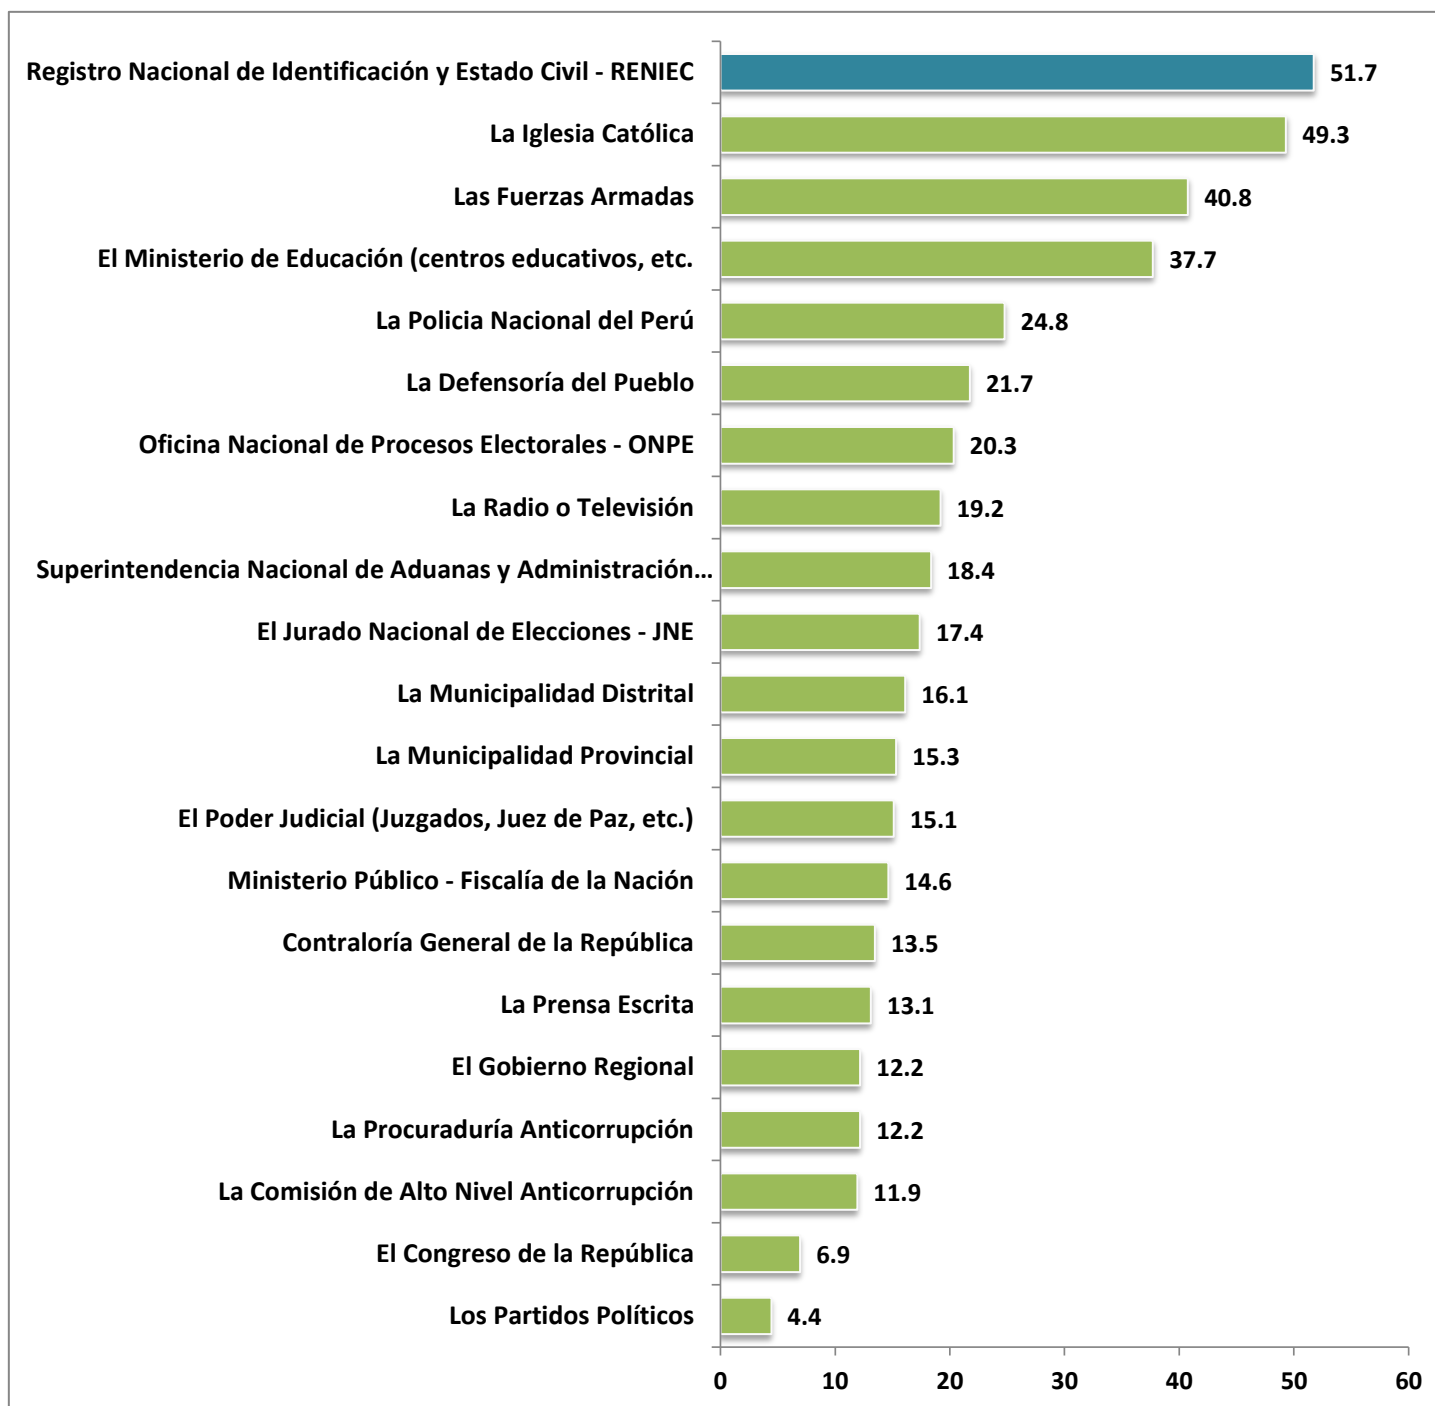

Confianza en las insituciones, 2021 (Porcentaje)

Nota: La confianza en las insituciones se obtiene de sumar la repuesta bastante y suficiente.

Fuente: INEI - Encuesta Nacional de Hogares - ENAHO 2021.

Elaboración: RENIEC/OPP/Unidad de Planificación y Estadística