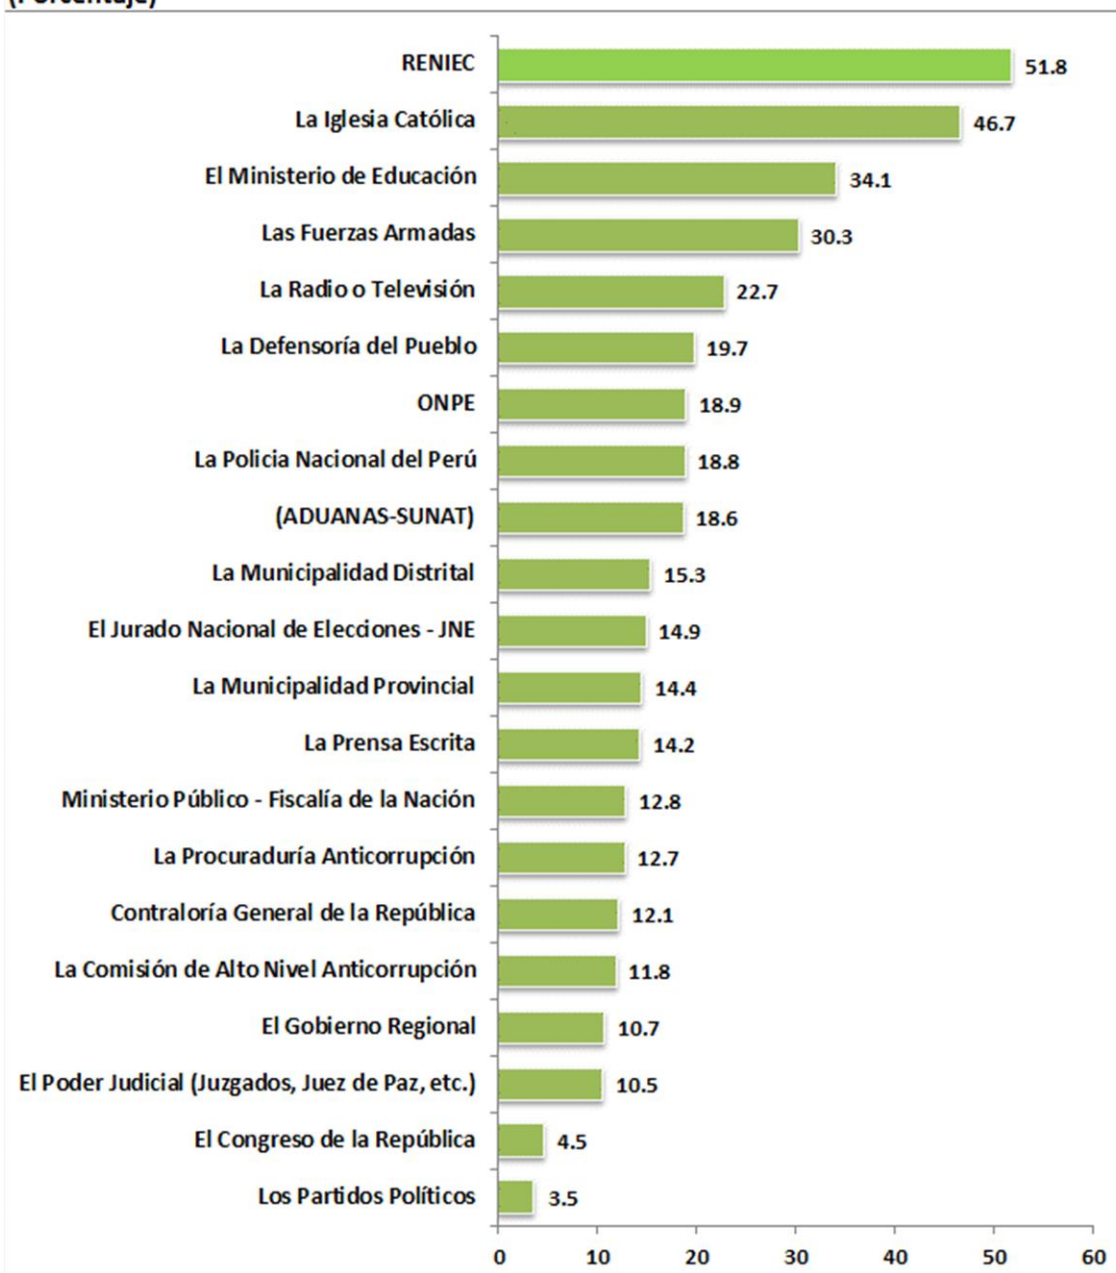

Confianza en las insituciones, 2019

(Porcentaje)

Fuente: INEI - Encuesta Nacional de Programas Presupuestales - EPP (ENAPRES) 2019.

Elaboración: RENIEC/GPP/Subgerencia de Estadística