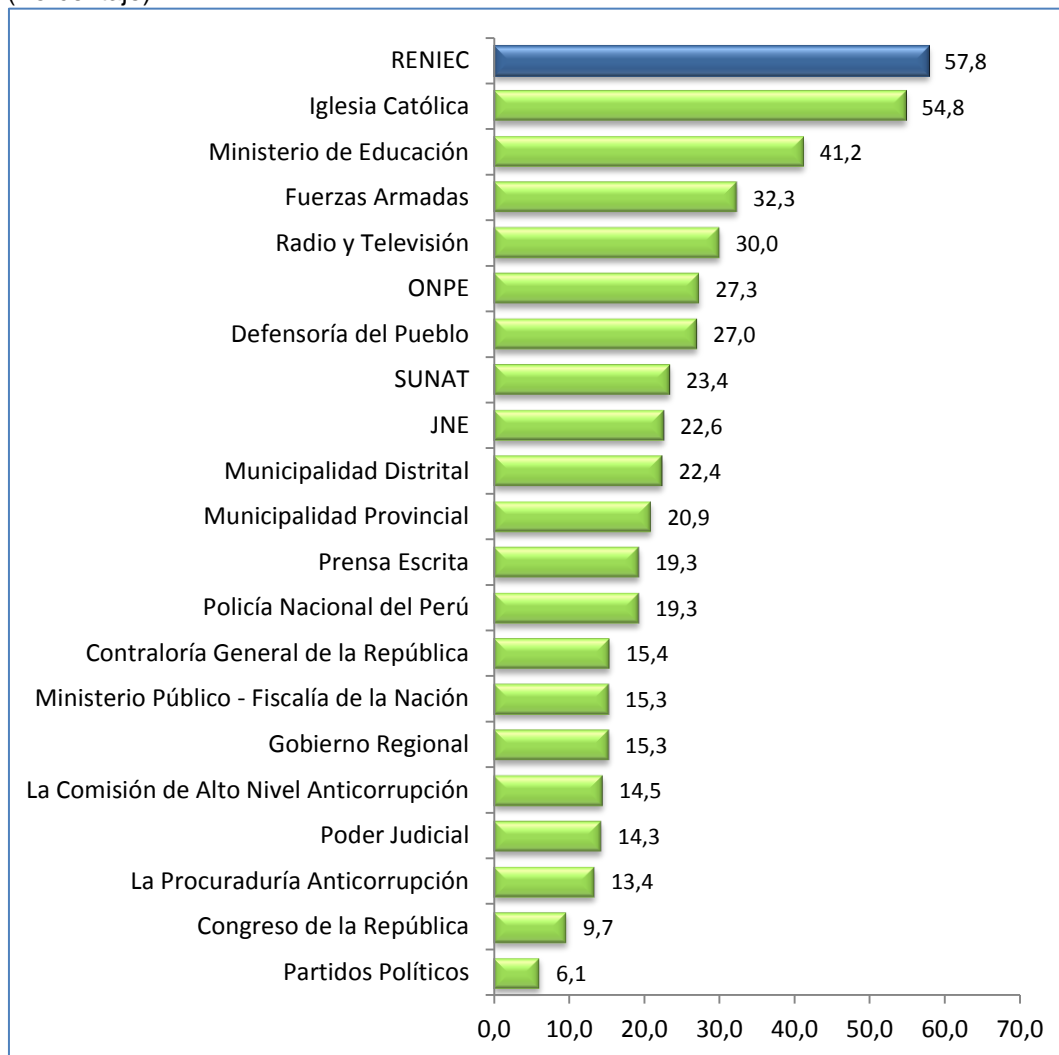

Confianza en las Instituciones, 2015

(Porcentaje)

Nota: Para tener una mejor representatividad se juntaron las respuestas suficiente y bastante.

Fuente: INEI - Encuesta Nacional de Hogares (ENAHO) 2015. Módulo: Gobernabilidad, Democracia y Transparencia.