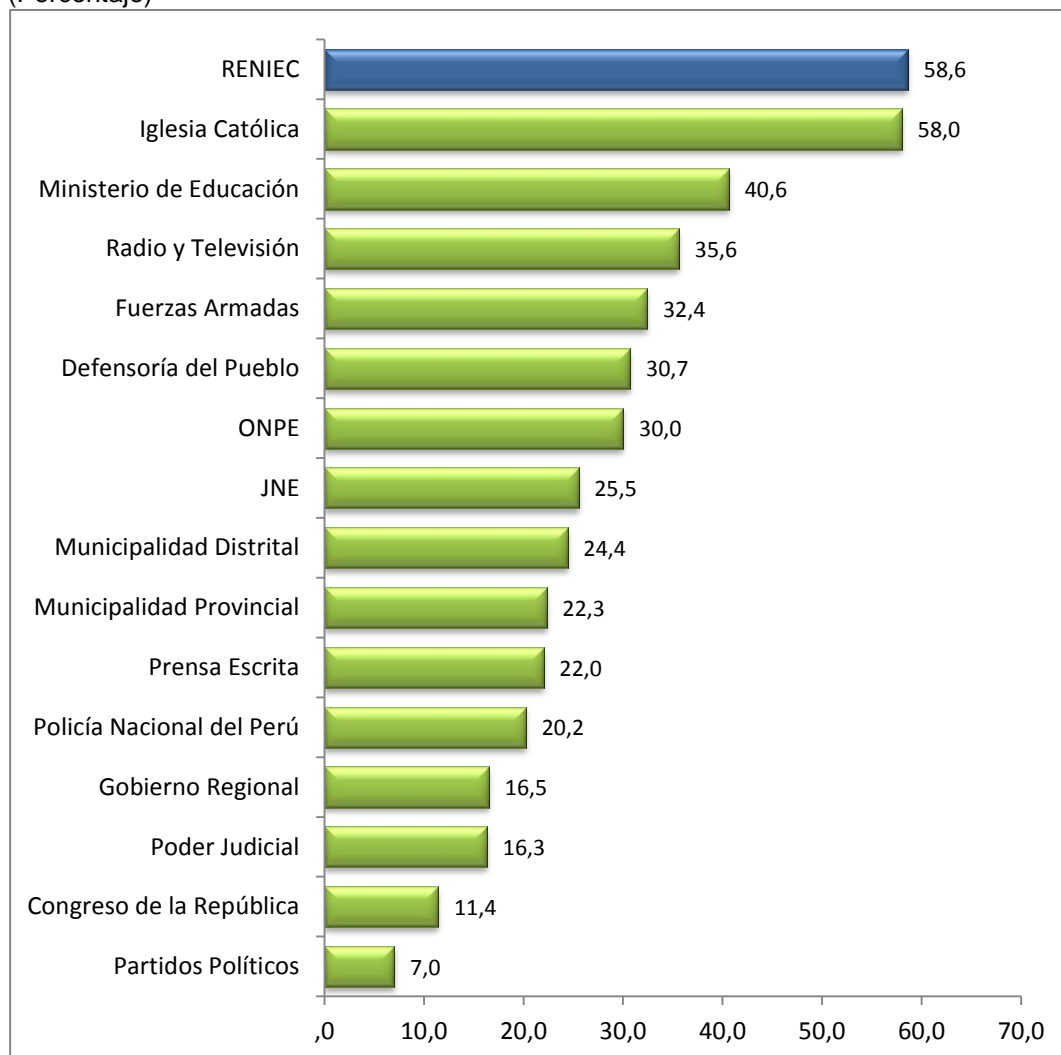

Perú: Confianza en las Instituciones, 2011

(Porcentaje)

Nota: Para tener una mejor representatividad se juntaron las variables suficiente y bastante

Fuente: INEI - Encuesta Nacional de Hogares (ENAHOG). Módulo: Gobernabilidad, Democracia y Transparencia

Elaboración: Subgerencia de Estadística / GPP / RENIEC