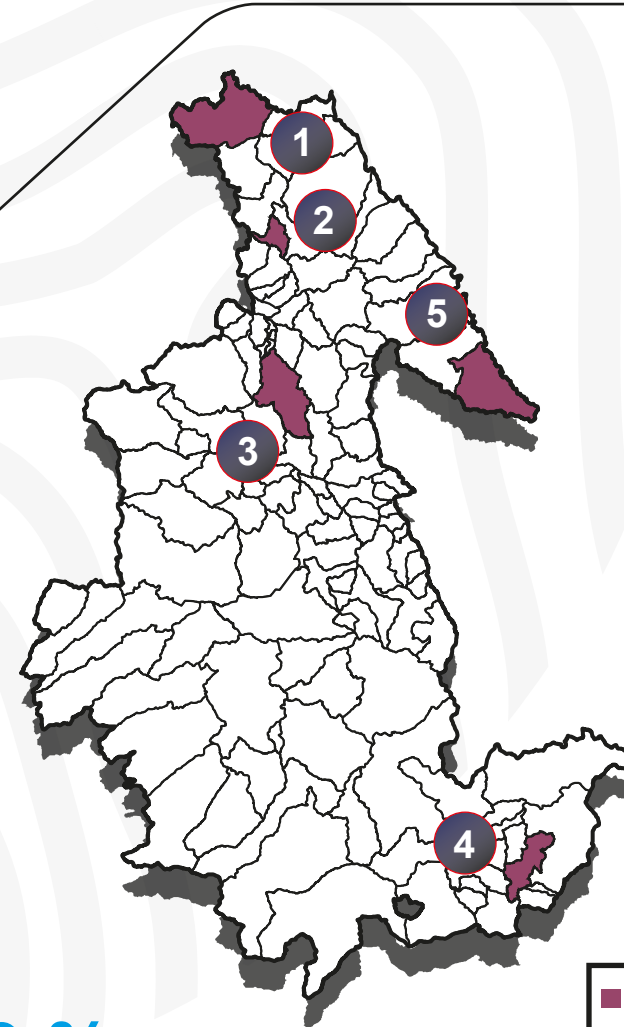

AVANCE DEL SISTEMA DE REGISTRO GEORREFERENCIADO DEL DATO DOMICILIO AL INTERIOR DEL PAÍS - DEPARTAMENTO AYACUCHO

*Actualización - Marzo 2019

*Aprobación del Padrón 11 de Marzo del 2018

- POBLACIÓN ELECTORAL
- % GEORREFERENCIADO

1.- Ayacucho / Pucacolpa	4.- Ayacucho / Colta
● 1 566	● 364
● 98.91 %	● 96.15 %
2.- Ayacucho / Chaca	5.- Ayacucho / Oronccoy
● 1 216	● 515
● 97.04 %	● 93.98 %
3.- Ayacucho / Chiara	
● 4,739	
● 96.62 %	

NIVEL ALCANZADO

■	81% - 100%
■	51% - 80%
■	Menos del 50%
□	No Georreferenciado

454 455

Población electoral

8 142

Población electoral Georreferenciada

1.79 %

Porcentaje de la Población electoral Georreferenciada