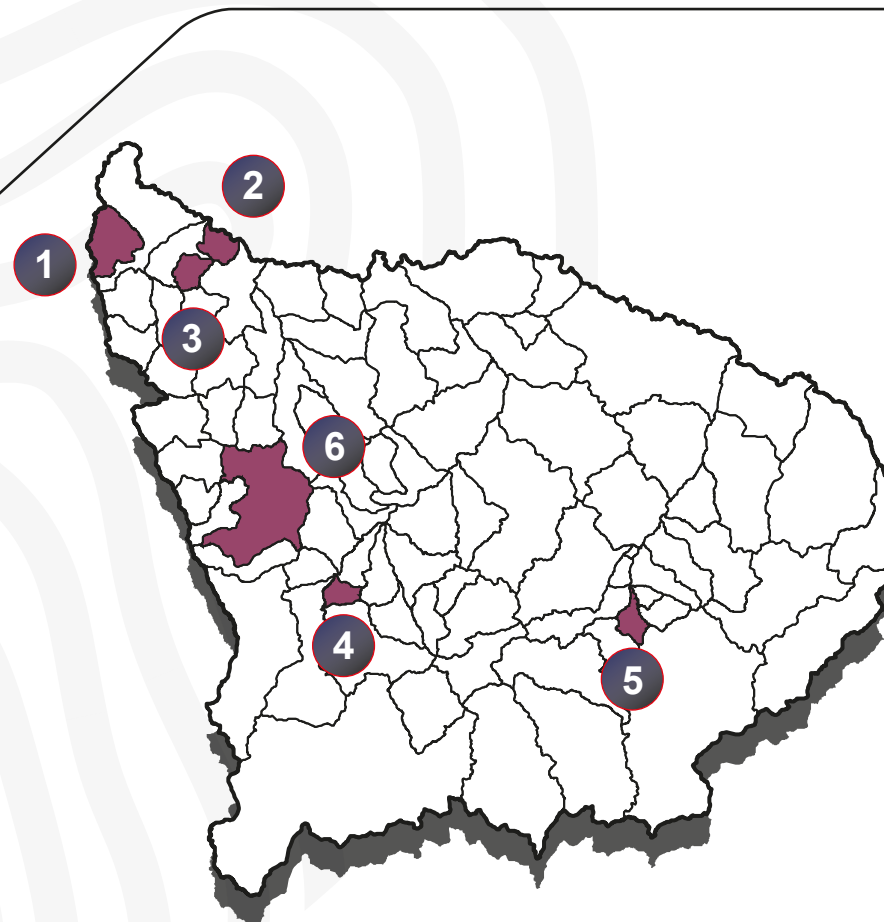

AVANCE DEL SISTEMA DE REGISTRO GEORREFERENCIADO DEL DATO DOMICILIO AL INTERIOR DEL PAÍS - DEPARTAMENTO APURÍMAC

*Actualización - Marzo 2019

*Aprobación del Padrón 11 de Marzo del 2018

- POBLACIÓN ELECTORAL
- % GEORREFERENCIADO

1.- Apurímac / Los Chankas ● 589 ● 98.13 %	4.- Apurímac / Soraya ● 584 ● 96.06 %
2.- Apurímac / El Porvenir ● 972 ● 97.74 %	5.- Apurímac / Turpay ● 578 ● 93.60 %
3.- Apurímac / Rocchacc ● 1 559 ● 97.56 %	6.- Apurímac / Tumay Huaraca ● 1 514 ● 93.59 %

NIVEL ALCANZADO

■	81% - 100%
■	51% - 80%
■	Menos del 50%
□	No Georreferenciado

303 697

Población electoral

5 568

Población electoral Georreferenciada

1.83 %

Porcentaje de la Población electoral Georreferenciada